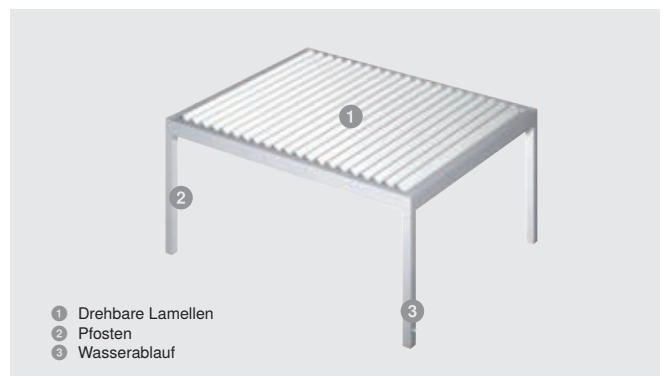

Lamellendach Lamaxa L60

Wetterfester Rundumschutz

Der SonnenLichtManager

Das Lamellendach Lamaxa L60 bietet Ihnen genau so viel Sonne, wie Sie für Ihren Lieblingsplatz im Garten brauchen. Dank der praktischen Lamellenwendung kann der Sonnengenuss genau reguliert werden. Bei geschlossenen Lamellen bietet das Lamellendach einen zuverlässigen Schutz vor Regen.

Merkmale

max. Breite	4.750 mm
max. Ausfall	6.330 mm
Lamellen	Lamellen sind drehbar
Antrieb	WMS Funkmotor
Gestell- und Lamellenfarbe	Pulverbeschichtet gem. WAREMA Farbwelt, Oberflächenqualität Feinstruktur
Montage	freistehend, optional Wandanbindung

Ihre Vorteile

- Freistehend oder an die Wand angebunden
- Steckdose
- Sonneneinstrahlung individuell regulierbar durch Lamellenwendung
- Zuverlässiger Wetterschutz bei geschlossenen Lamellen
- Alternativ mit zusätzlichem Pfosten zur Schaffung eines freien Durchgangs
- Optional mit eingerücktem Pfosten zur Realisierung eines Dachüberstandes

Brillante Extras

- Integrierte Markisen mit easyZIP-Führung für senkrechte Verschattung
- Schiebeelemente aus Glas, Holz oder Aluminium für einen seitlichen Sicht- und/oder Wetterschutz
- Dimmbare LED-Stripes im horizontalen oder vertikalen Bereich, direkt und/oder indirekt
- RGB-Beleuchtung als indirekte Beleuchtungsvariante
- Heizstrahler